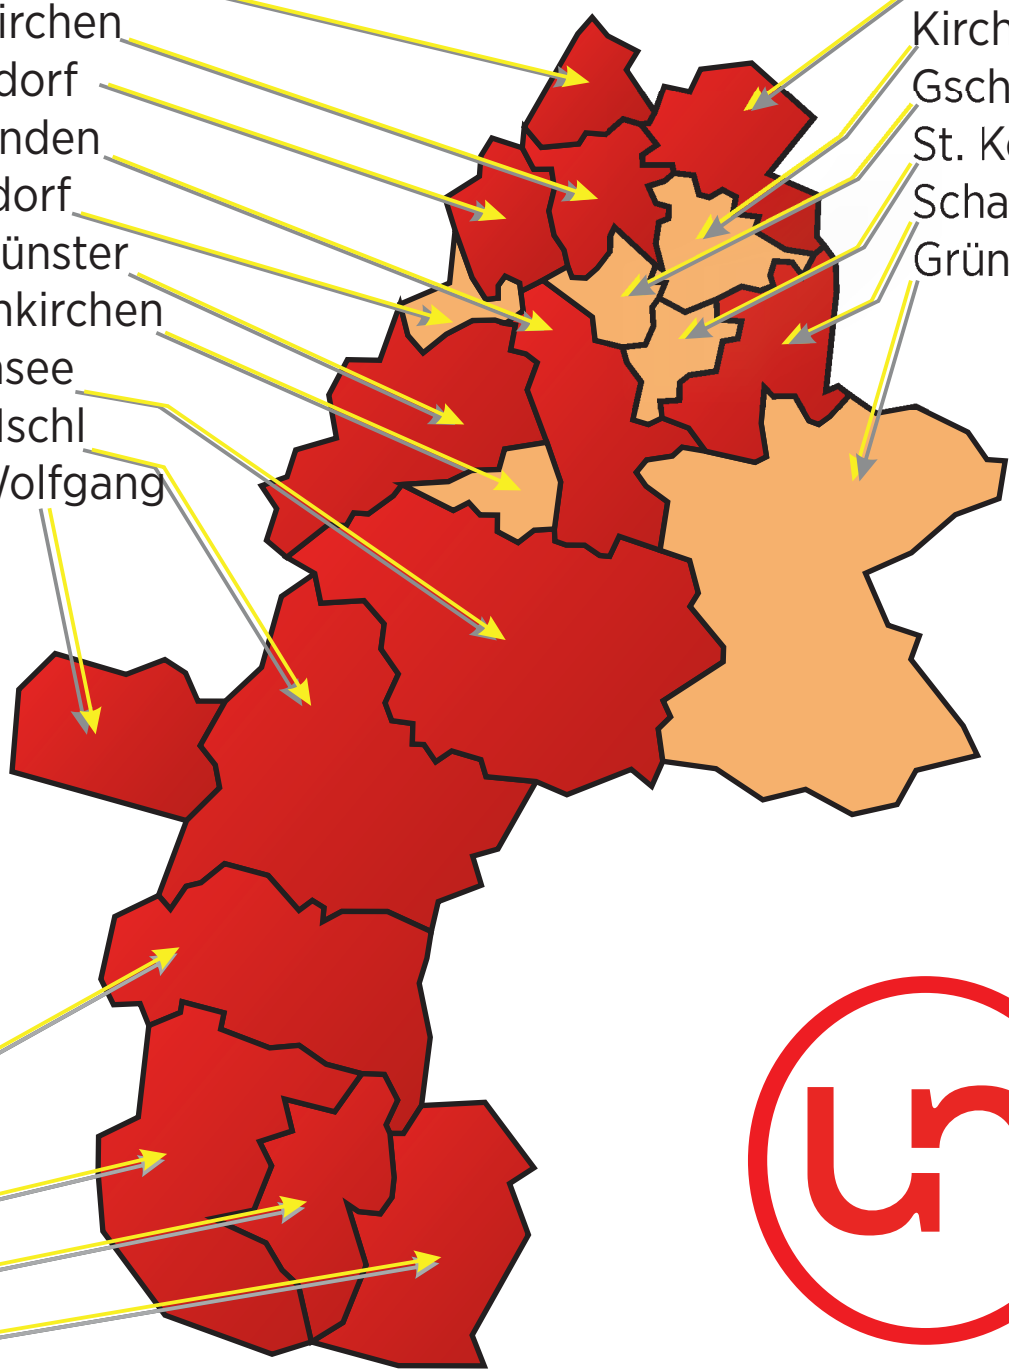

# Gewerkschaftliche Organisation der younion im Bezirk Gmunden

Roitham  
 Laakirchen  
 Ohlsdorf  
 Gmunden  
 Pinsdorf  
 Altmünster  
 Traunkirchen  
 Ebensee  
 Bad Ischl  
 St. Wolfgang

Vorchdorf  
 Kirchham  
 Gschwandt  
 St. Konrad  
 Scharnstein  
 Grünau im Almtal

Bad Goisern  
 Gosau  
 Hallstatt  
 Obertraun

- Gewerkschaftlich organisierte Gemeinde mit eigener Ortsgruppe / Ortsstelle
- Gewerkschaftlich nicht organisierte Gemeinde Einzelne aktive Gewerkschaftsmitglieder (=Sammelortsguppe)
- Gewerkschaftlich nicht organisierte Gemeinde keine oder nur pensionierte Gewerkschaftsmitglieder